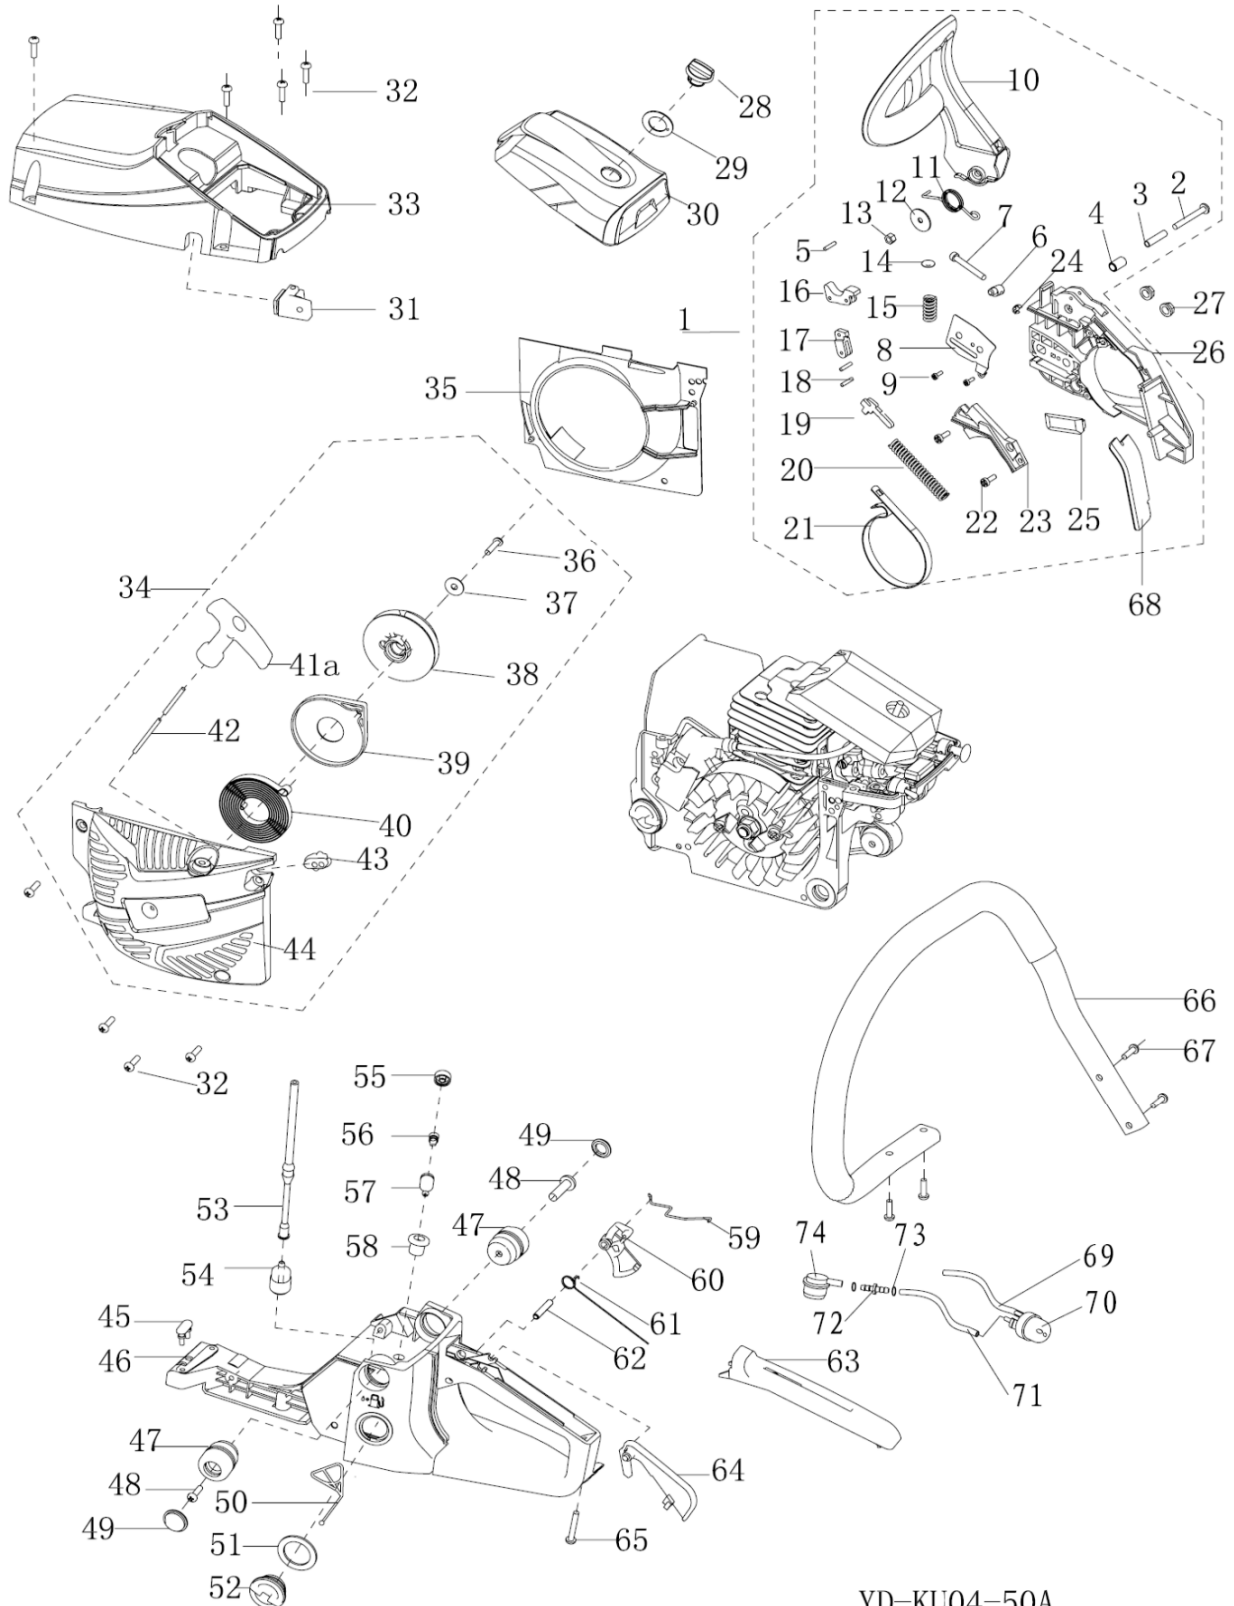

**MOTOSIERRA CAMON C45/C50**

Hoja nº1

YD-KU01-50 ENGINE UNIT

**CAMON**  
OUTDOOR POWER EQUIPMENT

## MOTOSIERRA CAMON C45/C50

Hoja n°2

YD-KU04-50A  
YD-KU05-45A BASE UNIT