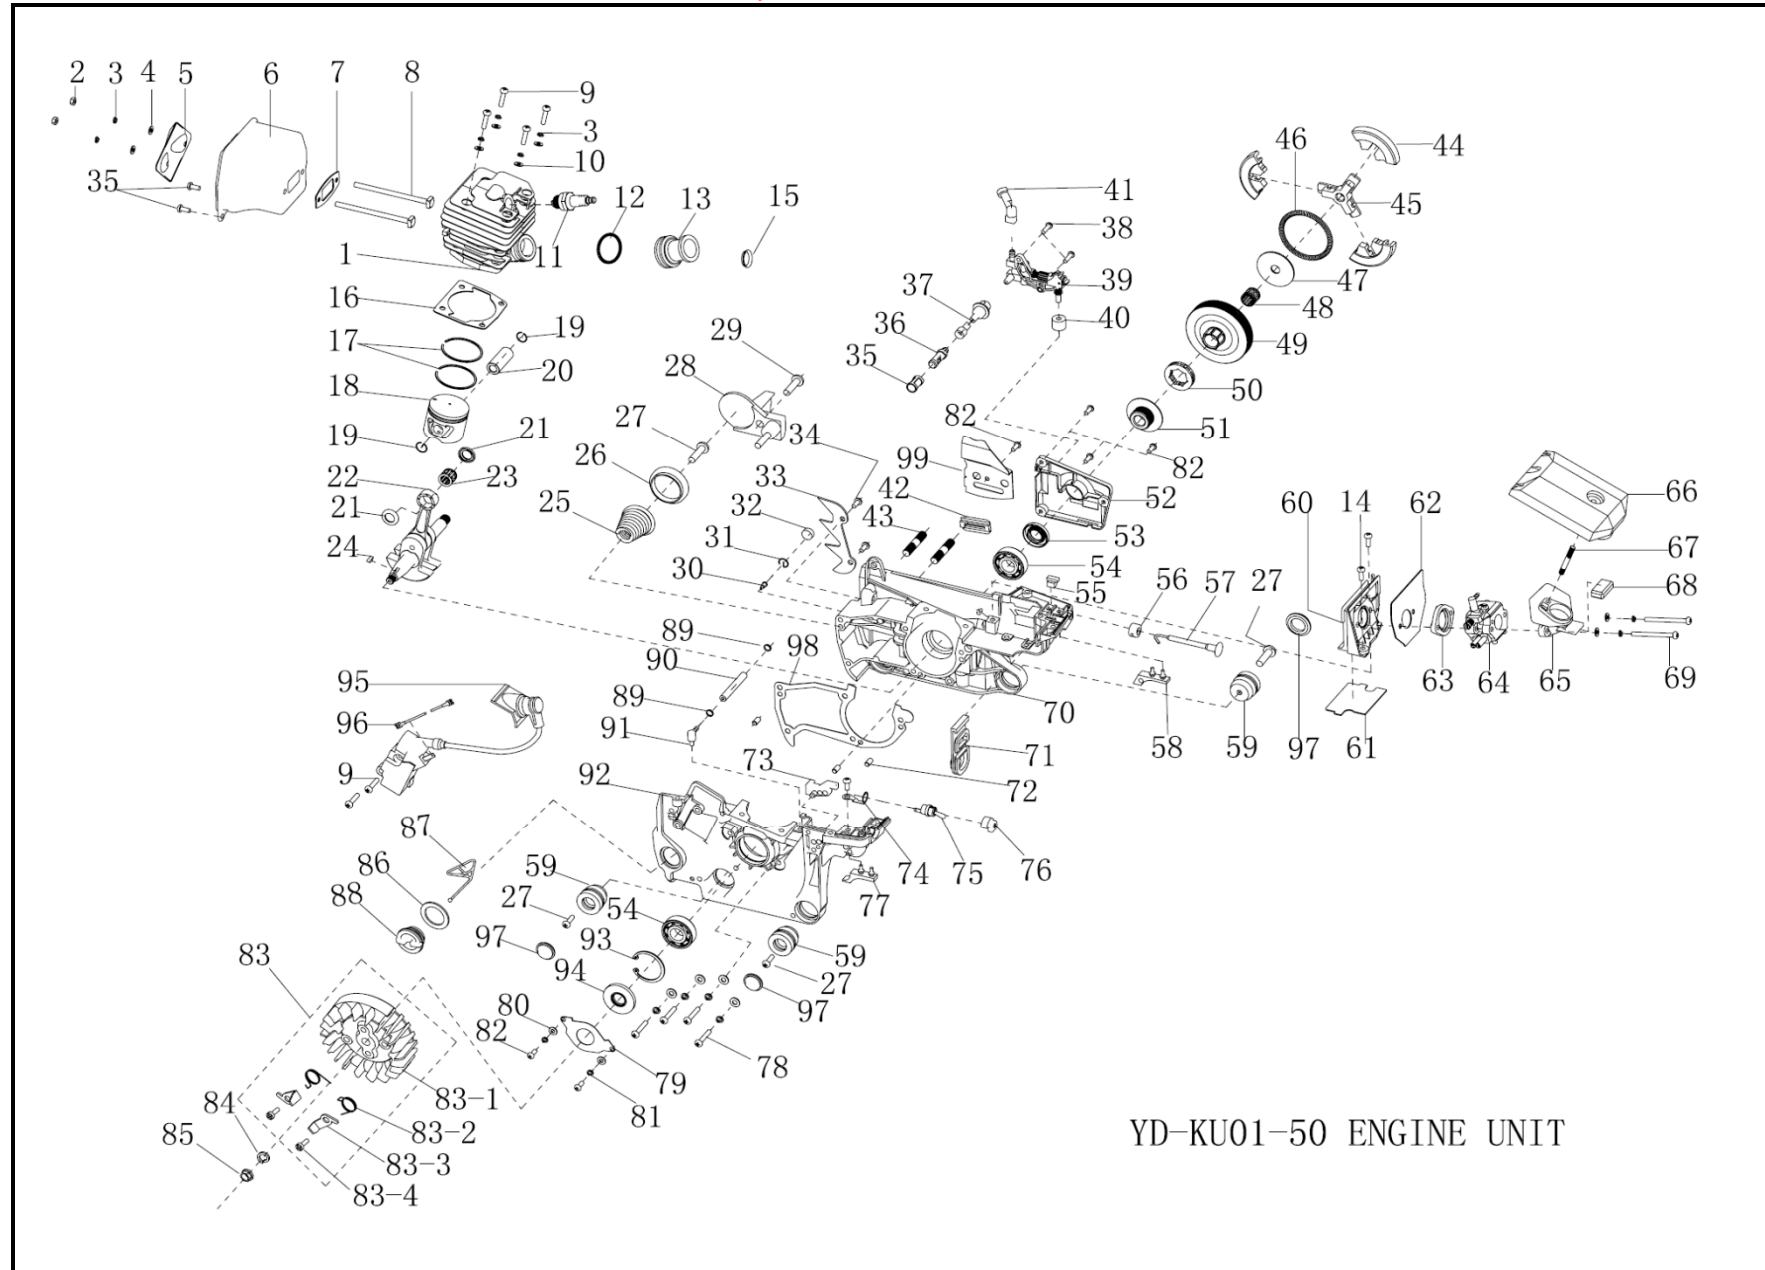

**MOTOSIERRA CAMON C45/C50**

Hoja nº1

YD-KU01-50 ENGINE UNIT

**CAMON**  
OUTDOOR POWER EQUIPMENT

## MOTOSIERRA CAMON C45/C50

Hoja n°2

YD-KU04-50A  
YD-KU05-45A BASE UNIT